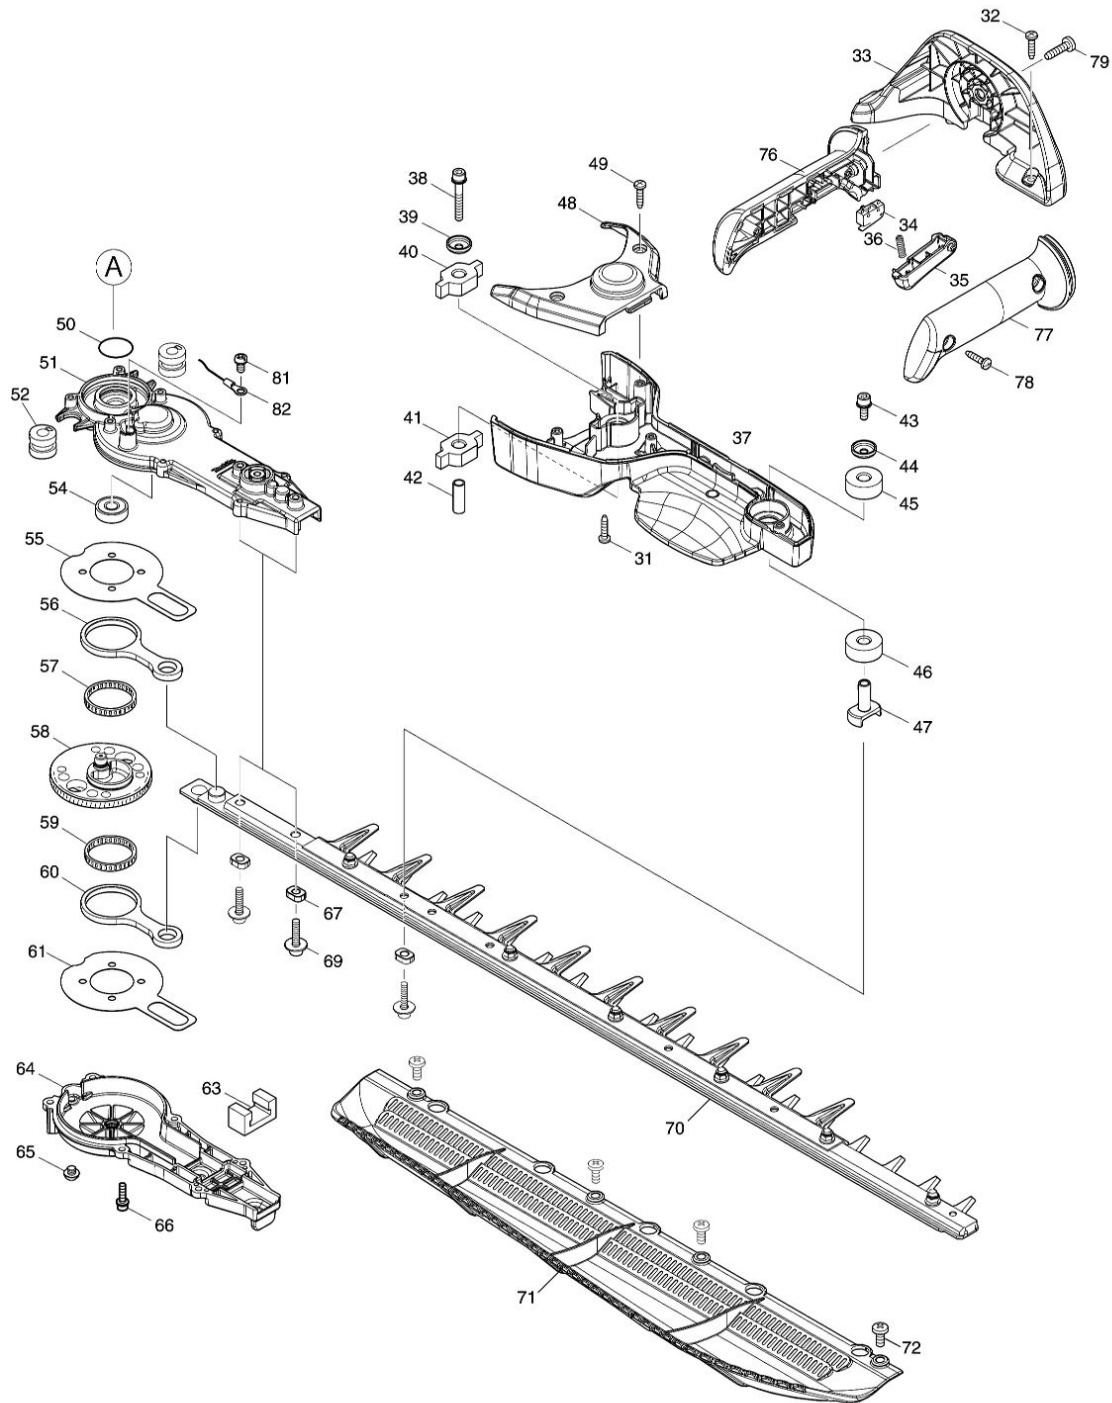

Model No.UH013G 600MM CORDLESS HEDGE TRIMMER

Nr.	Part nr.	Name
001	183U16-7	Handgreepset UH013/14G
001C10	252180-0	Borgmoer M5 DUR369A
002	455629-1	Deblokkeer Handel Dur364L*
003	233621-5	Torsieveer 9 Dur364L
004	412315-7	Schakelhendel R DUH604S/754S
005	233621-5	Torsieveer 9 Dur364L
006	651083-9	Schakelaar C3Xa-1Pspm Dsp600
007	141D66-6	Schakelcircuit E UH004-009G
007C10	8034K3-2	Label A/U UH007G
008	183U16-7	Handgreepset UH013/14G
008C10	252180-0	Borgmoer M5 DUR369A
009	266326-2	Tap Schroef 4X18mm P
010	911253-5	Schroef 5X30 A
011	413B85-3	Greepverbinder UH013G/14G
012	413B86-1	Greepafdekkap UH013G/14G
013	266326-2	Tap Schroef 4X18mm P
014	183U17-5	Motorhuisset UH013G/14G
014C10	263005-3	Rubber Pen 6 AC320H P
014C20	424344-8	Stootbuffer Ms246.4
015	183U17-5	Motorhuisset UH013G/14G
015C10	263005-3	Rubber Pen 6 AC320H P
015C20	424344-8	Stootbuffer Ms246.4
016	266326-2	Tap Schroef 4X18mm P
017	8113A3-2	Naamplaat UH013G
018	8113A9-0	Label serienr UH013G
019	632P75-3	Aansluitunit TD001G P
020	422261-6	Rubber bus DUH501
021	266490-9	Parker Ck 2X6Mm DDF483 P
022	629A75-2	Anker UH004-009G
023	652069-6	Kruiskop Schroef M3X6
024	211157-4	Kogellager 695ZZ A
025	519693-7	Anker UH013G/14G
026	210005-4	Kogellager 608Ddw A
027	911128-8	Schroef 4X16 P
028	183S94-5	Motorhuisset UH004-009G
029	183S94-5	Motorhuisset UH004-009G
030	266326-2	Tap Schroef 4X18mm P
031	266326-2	Tap Schroef 4X18mm P
032	266326-2	Tap Schroef 4X18mm P
033	413B91-8	Handgreepklem UH013G/14G
034	632T12-1	Schakelaar UH013G/14G
035	413B87-9	Schakelknop UH013G/14G
036	232353-1	Drukveer 4mm WR100D
037	141G33-9	Handgreepbasis UH013G/14G
037C10	8034N8-3	Label Let op UH007G
038	251476-6	Inbusbout M5X35Mm P